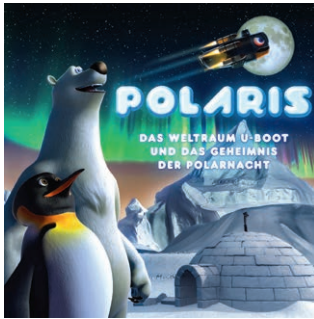

POLARIS UND DAS GEHEIMNIS DER POLARNACHT

Empfohlen ab 7 Jahren

James, ein um die Welt reisender Pinguin vom Südpol, trifft in der eisigen Welt des Nordpols auf Eisbär Vladimir. Zusammen schauen sie sich die Sterne an, wundern sich über die Länge der Polarnächte und stellen fest, dass sie mehr darüber wissen wollen. Gemeinsam bauen sie das Raumschiff Polaris und begeben sich auf ein turbulentes Weltraumabenteuer.