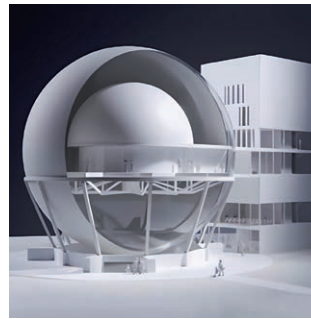

GALILEUM BACKSTAGE...

Empfohlen ab 12 Jahren

Wie funktioniert ein Planetarium? Was passiert hinter den Kulissen der Sternenshows?

In dieser Führung werfen Sie einen exklusiven Blick ins Herz des Galileums: Technik, Teleskope, Kuppel und Geschichten aus dem astronomischen Alltag - unterhaltsam, informativ und persönlich.

**TRINKT DOCH
WASSER WOLLT.**

**ABER BITTE
REGIONAL.**